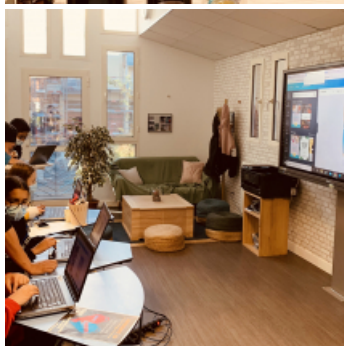

Esquisse Coworking

L'Esquisse Coworking offre un espace de télétravail, basé sur l'échange d'idées et l'entraide, propice à l'émergence de projets...

Installée dans l'aile gauche de la Maison de la Jeunesse dans le quartier des Toupets, l'Esquisse Coworking, dont le nom a été choisi pour rappeler la phase préparatoire de recherche d'une oeuvre sans cesse repensée, s'adresse aux porteurs de projets, aux jeunes de 11 à 17 ans et aux jeunes en voie d'insertion.

Un espace de télétravail ouvert à tous

Profitez de la flexibilité de l'Esquisse coworking pour vos sessions de télétravail ! Des espaces de travail professionnel et conviviaux, espace détente propices aux rencontres et à la collaboration.

- Espaces partagé et/privatif
- Accueil libre et/ou sur rendez-vous
- 9h à minuit sans interruption

Pôle Création

Cet espace de travail partagé est ouvert à tous les porteurs de projets entrepreneuriaux (création, reprise d'entreprise et développement...) à partir de 16 ans souhaitant bénéficier d'un accompagnement. Ce lieu encourage les coworkers à se rencontrer, créer des synergies au sein d'un lieu de vie propice à la productivité...

Pôle Jeunesse (11-17 ans)

L'Esquisse Coworking accompagne les jeunes à partir de 11 ans sur la mise en oeuvre de projet favorisant l'autonomie de chacun autour des thématiques suivantes : citoyenneté, éducation aux médias et à l'information (L'Esquisse Radio), mobilité vacances, retro-gaming / E gaming, impression 3D, modélisation...