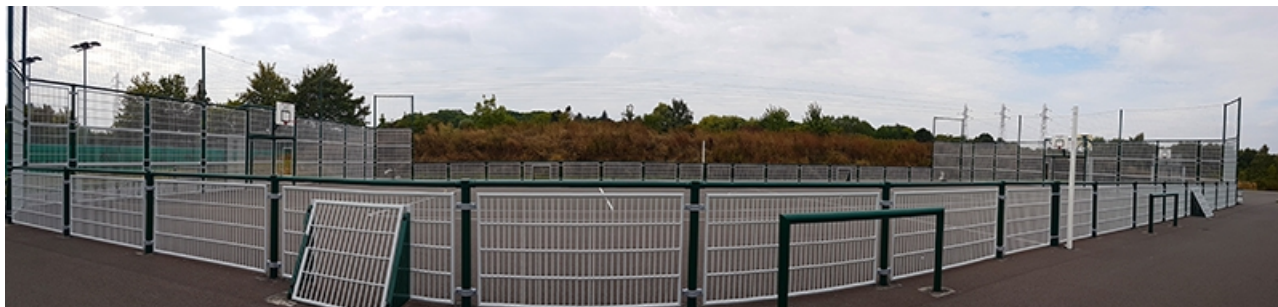

Terrain Multisports

Ouvert à tous, le City Stade® est réservée à la pratique d'activités ludiques et sportives comme le foot, de hand, le basket, le volley...

Adresse

40 avenue Blanqui
95490
Vauréal