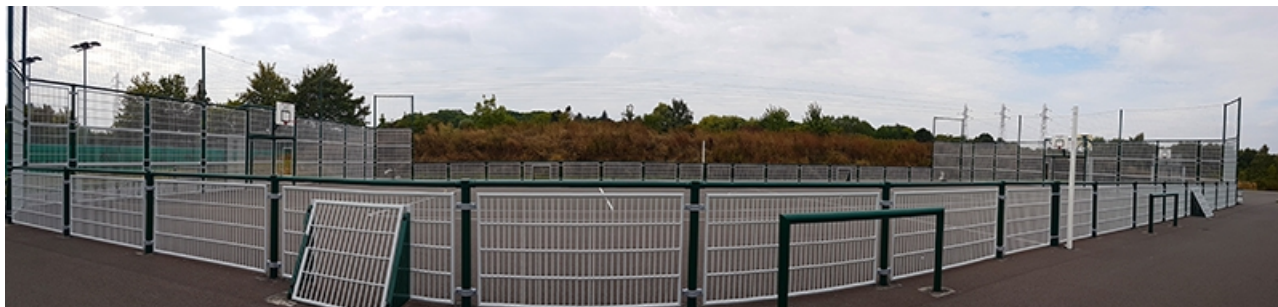

## Terrain Multisports

Ouvert à tous, le City Stade® est réservée à la pratique d'activités ludiques et sportives comme le foot, de hand, le basket, le volley...

Adresse

40 avenue Blanqui  
95490  
Vauréal